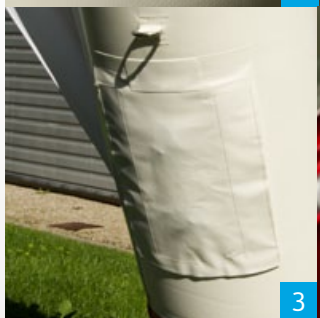

Gamme AIR-MONSTER

Forme classique mais imposante pour un impact visuel sans égal sur vos événements, l'Air Monster est imprimable à vos couleurs sur la totalité de sa surface. L'Air Monster PVC est totalement imperméable et ignifugée M2. Ce quadrupède imprimable ne laissera personne de marbre. Impossible de vous manquer !

Les tubes gonflables sont en **Toile PVC 740gr/m²**.

La toile est disponible en finition Ristop, Technitex nylon 300 gr/m² ou PVC 380 gr/m².

NOUS REALISONS TOUTES DIMENSIONS SUR MESURE.

LÉGENDE

1. 1 Système d'accroche central
2. 2 Valve de gonflage
3. 3 Finition par velcro
4. 4 Système d'ancrage intégré
5. 5 Bouchon 1/4 de tour
6. 6 Système de dépressurisation automatique

DIMENSIONS DISPONIBLES

1. **RM3M** 3mx3m 7,9m²
   RM4M 4mx4m 11,3m²
   RM5M 5mx5m 18,8m²
   RM6M 6mx6m 28,4m²

1

2

3

5

4

6

Mur porte simple

1 fermeture éclair centrale

Mur porte double

Double fermeture éclair passage 1m

Mur demi panorama

Demi transparent

Mur plein

Entièrement opaque

Mur panorama

Totalement transparent

Casquette

Impression possible

Liaison de tentes

Assure la connexion entre deux tentes

	Poids	Hauteur total	Hauteur porte	Largeur porte	Diamètre tube	Surface
RM3M 3mx3m	22kg	2,6m	2m	2,8m	Ø 0,3m	7,9m²
RM4M 4mx4m	26kg	3,1m	2,1m	3,8m	Ø 0,35m	11,3m²
RM5M 5mx5m	37kg	3,4m	2,2m	4,8m	Ø 0,4m	18,8m²
RM6M 6mx6m	45kg	4m	2,5m	5,8m	Ø 0,45m	28,4m²