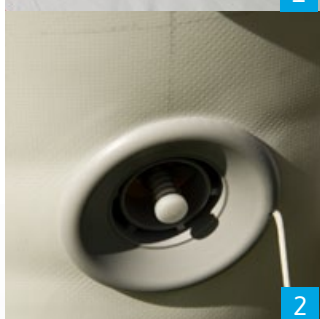

Gamme AIR-MONSTER

Forme classique mais imposante pour un impact visuel sans égal sur vos événements, l'Air Monster est imprimable à vos couleurs sur la totalité de sa surface. L'Air Monster PVC est totalement imperméable et ignifugée M2. Ce quadrupède imprimable ne laissera personne de marbre. Impossible de vous manquer !

Les tubes gonflables sont en **Toile PVC 740gr/m²**.

La toile est disponible en finition Ristop, Technitex nylon 300 gr/m² ou PVC 380 gr/m².

NOUS REALISONS TOUTES DIMENSIONS SUR MESURE.

LÉGENDE

1. 1 Système d'accroche central
2. 2 Valve de gonflage
3. 3 Finition par velcro
4. 4 Système d'ancrage intégré
5. 5 Bouchon 1/4 de tour
6. 6 Système de dépressurisation automatique

DIMENSIONS DISPONIBLES

1. **RM3M** 3mx3m 7,9m²
   RM4M 4mx4m 11,3m²
   RM5M 5mx5m 18,8m²
   RM6M 6mx6m 28,4m²

1

2

3

5

4

6

Mur porte simple

1 fermeture éclair centrale

Mur porte double

Double fermeture éclair passage 1m

Mur demi panorama

Demi transparent

Mur plein

Entièrement opaque

Mur panorama

Totalement transparent

Casquette

Impression possible

Liaison de tentes

Assure la connexion entre deux tentes

	Poids	Hauteur total	Hauteur porte	Largeur porte	Diamètre tube	Surface
RM3M 3mx3m	22kg	2,6m	2m	2,8m	Ø 0,3m	7,9m²
RM4M 4mx4m	26kg	3,1m	2,1m	3,8m	Ø 0,35m	11,3m²
RM5M 5mx5m	37kg	3,4m	2,2m	4,8m	Ø 0,4m	18,8m²
RM6M 6mx6m	45kg	4m	2,5m	5,8m	Ø 0,45m	28,4m²