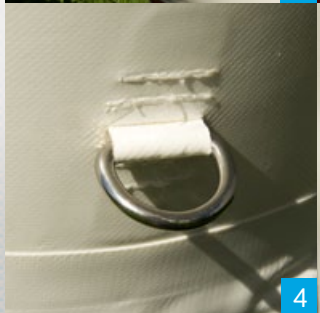

Gamme AIR-MONSTER

Forme classique mais imposante pour un impact visuel sans égal sur vos événements, l'Air Monster est imprimable à vos couleurs sur la totalité de sa surface. L'Air Monster PVC est totalement imperméable et ignifugée M2. Ce quadrupède imprimable ne laissera personne de marbre. Impossible de vous manquer !

Les tubes gonflables sont en **Toile PVC 740gr/m²**.

La toile est disponible en finition Ristop, Technitex nylon 300 gr/m² ou PVC 380 gr/m².

NOUS REALISONS TOUTES DIMENSIONS SUR MESURE.

LÉGENDE

1. 1 Système d'accroche central
2. 2 Valve de gonflage
3. 3 Finition par velcro
4. 4 Système d'ancrage intégré
5. 5 Bouchon 1/4 de tour
6. 6 Système de dépressurisation automatique

DIMENSIONS DISPONIBLES

1. **RM3M** 3mx3m 7,9m²
   RM4M 4mx4m 11,3m²
   RM5M 5mx5m 18,8m²
   RM6M 6mx6m 28,4m²

1

2

3

5

4

6

Mur porte simple

1 fermeture éclair centrale

Mur porte double

Double fermeture éclair passage 1m

Mur demi panorama

Demi transparent

Mur plein

Entièrement opaque

Mur panorama

Totalement transparent

Casquette

Impression possible

Liaison de tentes

Assure la connexion entre deux tentes

	Poids	Hauteur total	Hauteur porte	Largeur porte	Diamètre tube	Surface
RM3M 3mx3m	22kg	2,6m	2m	2,8m	Ø 0,3m	7,9m²
RM4M 4mx4m	26kg	3,1m	2,1m	3,8m	Ø 0,35m	11,3m²
RM5M 5mx5m	37kg	3,4m	2,2m	4,8m	Ø 0,4m	18,8m²
RM6M 6mx6m	45kg	4m	2,5m	5,8m	Ø 0,45m	28,4m²