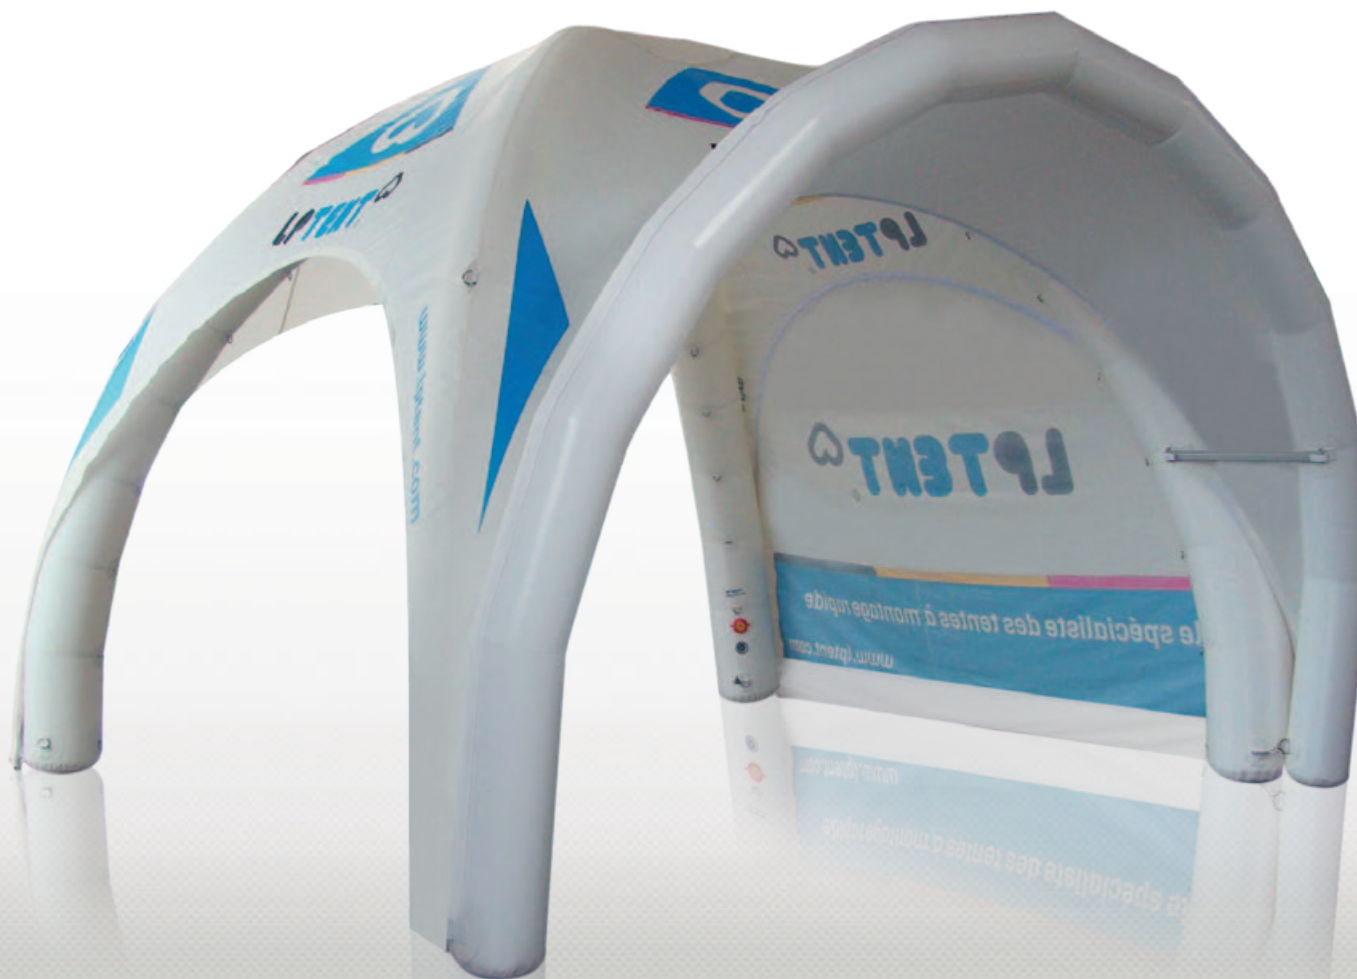

Gamme AIR-MONSTER

Forme classique mais imposante pour un impact visuel sans égal sur vos événements, l'Air Monster est imprimable à vos couleurs sur la totalité de sa surface. L'Air Monster PVC est totalement imperméable et ignifugée M2. Ce quadrupède imprimable ne laissera personne de marbre. Impossible de vous manquer !

Les tubes gonflables sont en **Toile PVC 740gr/m²**.

La toile est disponible en finition Ristop, Technitex nylon 300 gr/m² ou PVC 380 gr/m².

NOUS REALISONS TOUTES DIMENSIONS SUR MESURE.

LÉGENDE

- 1 Système d'accroche central
- 2 Valve de gonflage
- 3 Finition par velcro
- 4 Système d'ancrage intégré
- 5 Bouchon 1/4 de tour
- 6 Système de dépressurisation automatique

Mur panorama

Totalement transparent

Casquette

Impression possible

Liaison de tentes

Assure la connexion entre deux tentes

	Poids	Hauteur total	Hauteur porte	Largeur porte	Diamètre tube	Surface
RM3M 3mx3m	22kg	2,6m	2m	2,8m	Ø 0,3m	7,9m ²
RM4M 4mx4m	26kg	3,1m	2,1m	3,8m	Ø 0,35m	11,3m ²
RM5M 5mx5m	37kg	3,4m	2,2m	4,8m	Ø 0,4m	18,8m ²
RM6M 6mx6m	45kg	4m	2,5m	5,8m	Ø 0,45m	28,4m ²

**CASQUETTE DE TENTE
EN OPTION**

COULEURS TUBES GONFLABLES

RAL 9016	RAL 9011
PANTONE 7461C	PANTONE 1795C
PANTONE 108C	PANTONE 7687C
COOL GRAY 8C	PANTONE 166C
	PANTONE 3288C

COULEURS TOILES PVC

RAL 9016	RAL 1023
RAL 6005	RAL 9011
RAL Coca Cola	RAL 7042
RAL 5005	RAL 1015
	RAL 2007